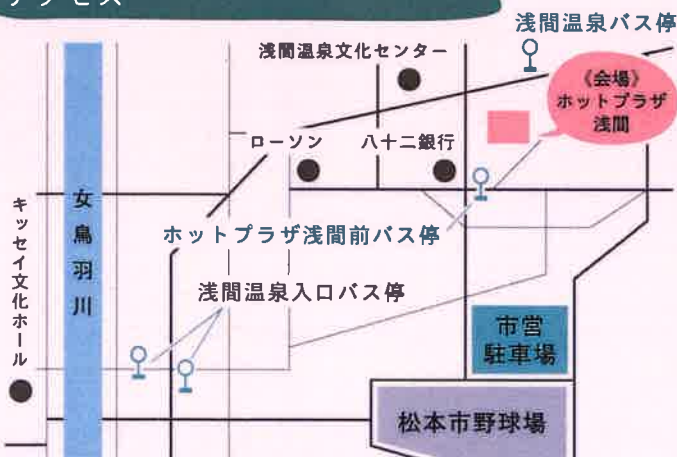

ASAMA KITCHEN

信州松本・浅間温泉に 話題のキッチンカーが大集合！

＼ご購入特典／
毎日先着 20 名様に
「ホットプラザ浅間」
入浴券プレゼント！

県内各地を巡るフード・ドリンクの専門店などが出店、
歴史ある温泉街に新たな販売の創出を目指します。

- 会場 -
ホットプラザ浅間横 温泉広場

(長野県松本市浅間温泉 3-16-3)

2021

11月 23日 祝
11:00-20:00

11月 26日 金
17:00-20:00

11月 27日 土
11:00-20:00

11月 28日 日
11:00-18:30

12月 4日 土
11:00-20:00

12月 5日 日
11:00-18:30

アクセス

会場内には駐車場がございません。できるだけ公共交通機関をご利用いただきますよう、ご協力をお願いします。

【公共交通機関でお越しの方】

松本駅前バスターミナル又は松本駅お城口バス停より
アルピコ交通バス浅間温泉行き乗車
「浅間温泉バス停」下車、徒歩1分
又は「ホットプラザ浅間前バス停」下車、徒歩1分

松本駅前バスターミナルより
横田信大循環線か信大横田循環線乗車
「浅間温泉入口バス停」下車、徒歩約8分

【お車でお越しの方】

松本市野球場北側にある市営駐車場のご利用が可能です。

感染症対策にご協力ください

新型コロナウイルス感染対策を講じたうえで開催します。
ご来場の皆様のご協力をお願いします。